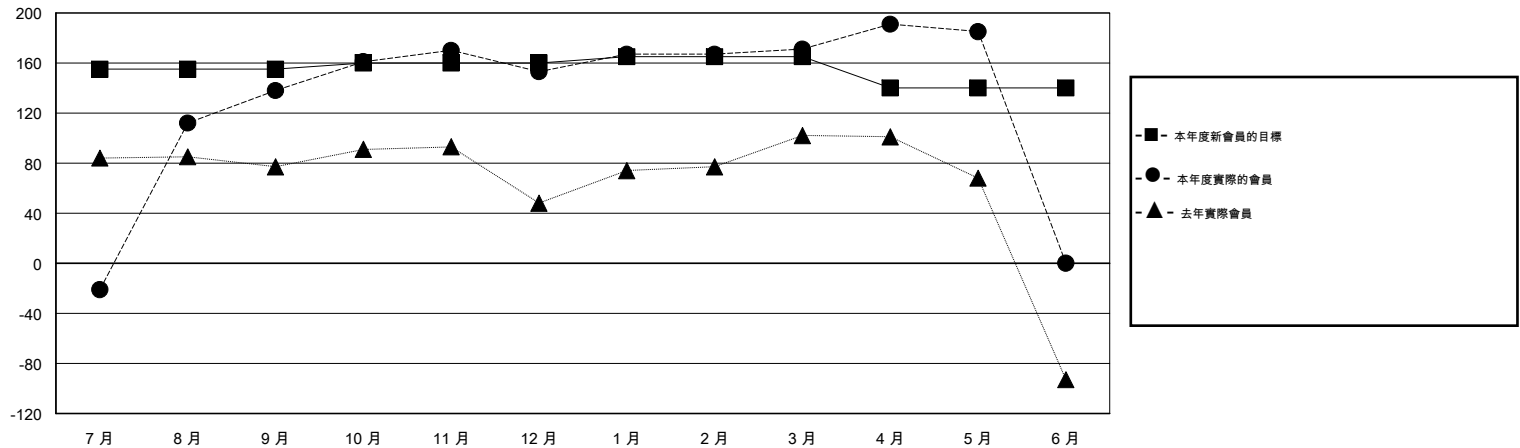

目標和實際會員累積

已取消的分會: 1

69 CLUBS OF 75 增添1位或以上的新會員

性別分佈

男 1,925 (77.56%)
女 557 (22.44%)

放棄的會員

[點擊這裡取得健康評估資料](#)

過世	12
分會已取消	20
其他	132
總計	164

家庭單位會員	43
戶長	20
非戶長	23