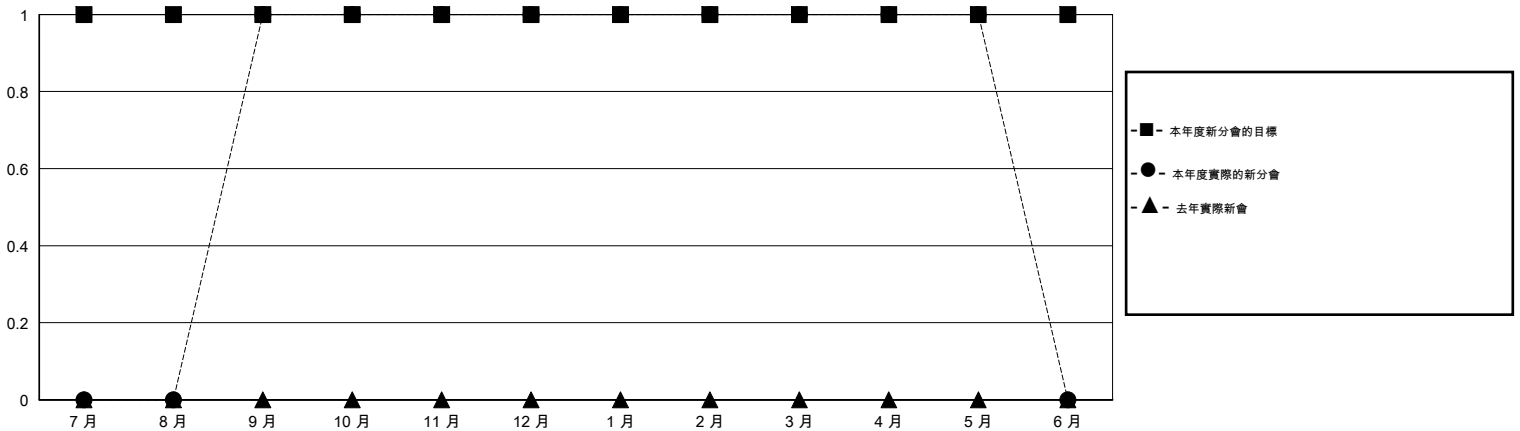

MONTHLY MEMBERSHIP PROGRESS REPORT

District 300 F

Results as of: 5/31/2015

GMT: PEI-JEN CHEN

地點 REP OF CHINA

GMT憲章區 5

分會				
成果 2014-2015				
季	新分會目標	新會	會員流失的分會	淨增/減
7月/8月/9月	1	1	1	0
10月/11月/12月	0	0	0	0
1月/2月/3月	0	0	0	0
4月/5月/6月	0	0	0	0

位會員@每位須繳				
成果 2014-2015				
季	新會員目標	增加的授証/新會員	退會人數	淨增/減
7月/8月/9月	155	229	91	138
10月/11月/12月	5	62	47	15
1月/2月/3月	5	33	15	18
4月/5月/6月	-25	25	11	14

目標與實際新會累積